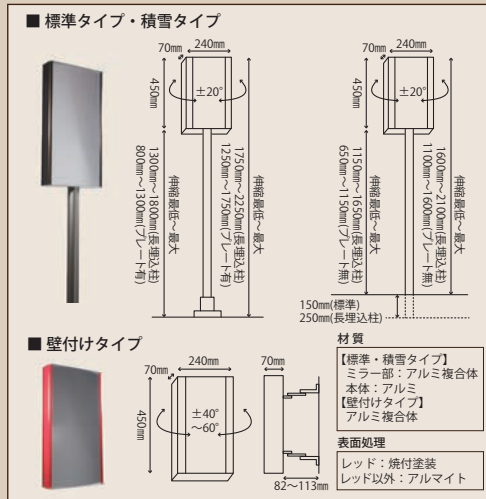

## 製品特徴

- 縦長のスリムなデザインが建物と調和します。
- 車両の高さに合わせて高さや角度が調節できます。
- 設置後でもミラーの角度は調節可能です。
- ミラーは割れにくい樹脂製です。
- 遠方までよく見え遠近感も良好です。
- ライフスタイルに合わせ5色からお選びいただけます。

生産国 日本 送料 送料込み LT 5日

## オプション品

※価格に消費税は含まれません。

専用ベースプレート			
品番	定価	サイズ	重量
AQFI-FMB02	14,300	W150×D150×H153mm	1Kg

◆ コア開け不可能な箇所で使用します。  
材質：SUS304 (ステンレス)  
付属品：ビス2本 / アンカーボルト4個 / スパースー10枚  
※標準タイプ・積雪タイプ兼用

長理込柱			
品番	定価	サイズ	重量
AQFI-FMB04	19,300	φ42×L1400mm	1.3Kg

◆ H500mm延長可能です。  
材質：アルミ(本体) / 鉄(補強材)  
※標準タイプ・積雪タイプ兼用  
※現場で標準タイプの柱と付け替えてご使用ください

裏板セット			
品番	定価	サイズ	重量
AQFI-FMC91	10,000	W223×H363×2mm	0.4Kg

◆ 本体裏面の化粧裏板です。  
材質：アルミ  
付属品：ビス6本  
※標準タイプ・積雪タイプ・壁付けタイプ兼用

長理込柱