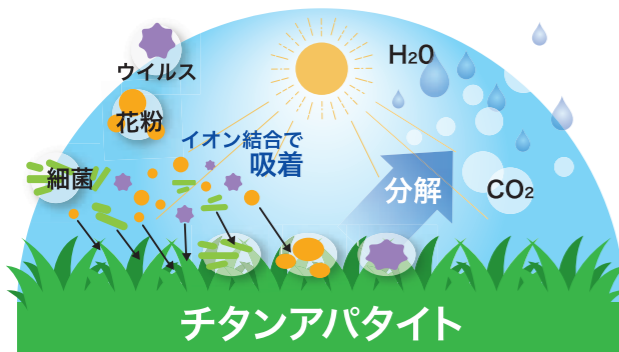

光触媒チタンアパタイト採用

細菌やウイルス、花粉などの空気中の有害物質を従来の光触媒より格段に高い吸着力でとらえ、太陽の光によってCO₂（二酸化炭素）+H₂O（水）に分解し、機能が継続します。

品番	サイズ	重量	定価
P-8000	1m×10m	約 23kg	78,000

【材質】 バイル：ポリプロピレン、ポリエチレン 裏面：ポリプロピレン 【生産国】 日本
※価格に消費税、施工費などは含まれません