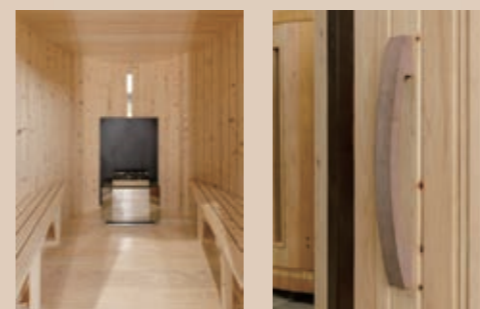

※画像ストーブはイメージです。実際はSAT-45になります。