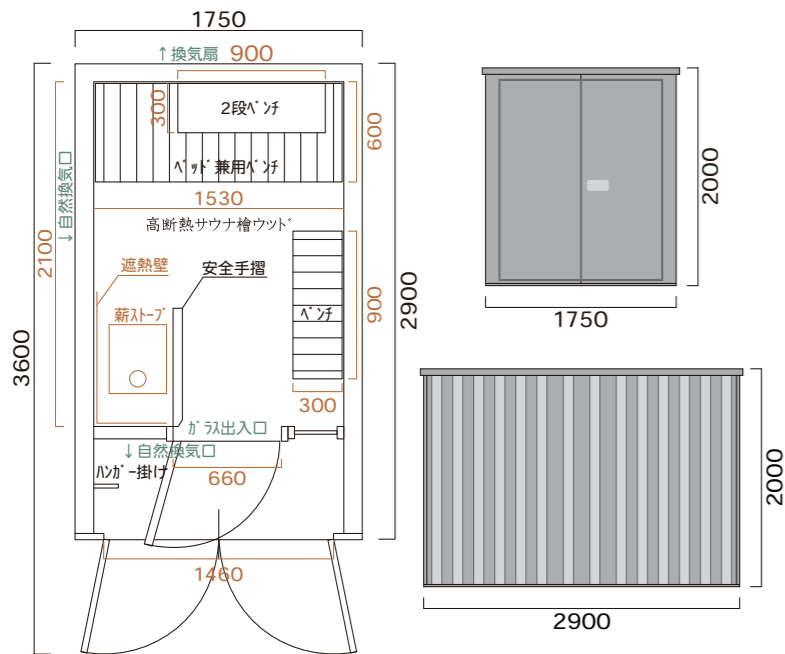

※階段や上部フェンスはオプションとなります

商品名	品番	販売価格(税込)
アイアンサウナ	AQDN-IS	2,750,000

【付 属 品】サウナストーブ(薪)※電気ストーブ変更可
室内ベンチ、収納棚、換気設備、
照明器具、温湿度計

【重 量】約1050kg
【寸 法】外寸幅1750×奥行2900×高さ2000mm
設置時の敷地サイズ2坪(ドア開口含む)

【材 質】外壁:鋼板、内壁:ヒノキ

※価格に設置費、運搬費などは含まれません

※撮影用小物は商品に含まれません

※製品改良のため仕様や外観の一部を予告なく変更することがあります