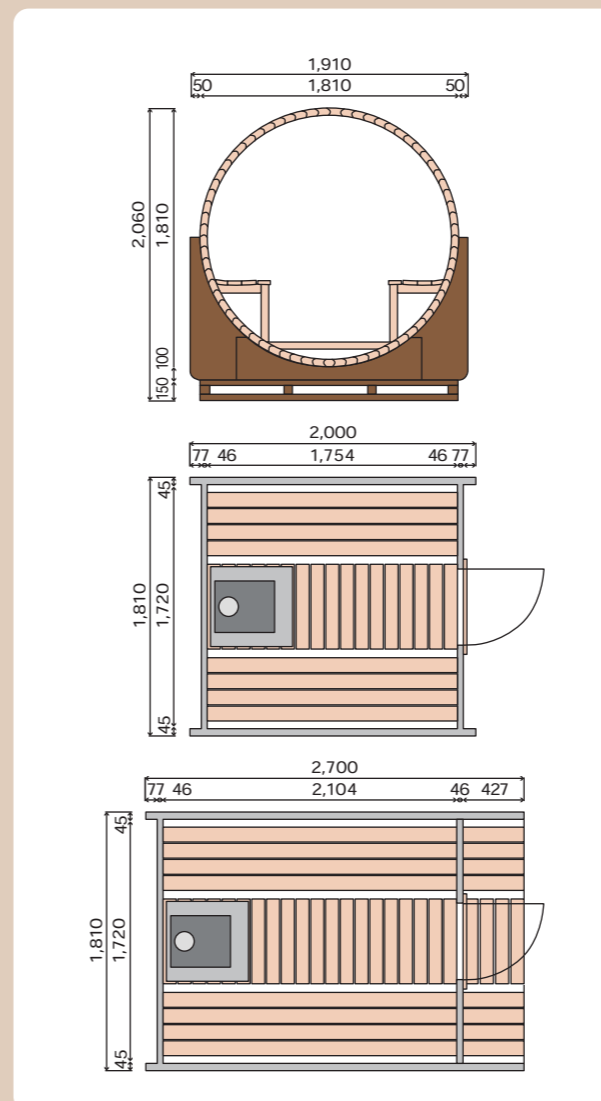

03 国産バレルサウナ BARREL SAUNA_Japanese-made

アウトドアで
リラックスした雰囲気演出

国産ヒノキの赤身部分を使用した
耐久性に優れたバレルサウナです。
バレル(樽)状の木製外観は、自然
な風合いを醸し出し、まるで森の中
にいるようなリラックスした雰囲気
を演出します。

架台は防蟻塗装+
キシラデコール着色済

商品名	品番	販売価格(税込)
国産バレルサウナ 4人掛け	AQBS-20	1,100,000
6人掛け	AQBS-27	1,430,000

【付属品】天井遮熱板、背面遮熱板、ケイカル板、ベンチ2、すのこ
ドア、ステンレスバンド、パレット(架台)、ガラー

【重量】4人掛け 約710kg、6人掛け 約760kg(本体+薪ストーブ)

【寸法】4人掛け φ1810mm×2000mm

6人掛け φ1810mm×2700mm

【材質】本体:国産ヒノキ(板厚45mm)、ドア窓:ポリカーボネート

※組立完成品

※価格に設置費、運搬費などは含まれません

※撮影用小物は商品に含まれません

※製品改良のため仕様や外観の一部を予告なく変更することがあります

OPTION

薪ストーブ

NARVI KOTA
Kuru14

販売価格(税込)
550,000

HIRVIA M3

販売価格(税込)
660,000

※ストーブは参考商品となります。別途打合せ。

背面窓+カバー

板金屋根

外部クリア塗装

ナチュラルエイジング UVカットクリアー

販売価格(税込)
242,000