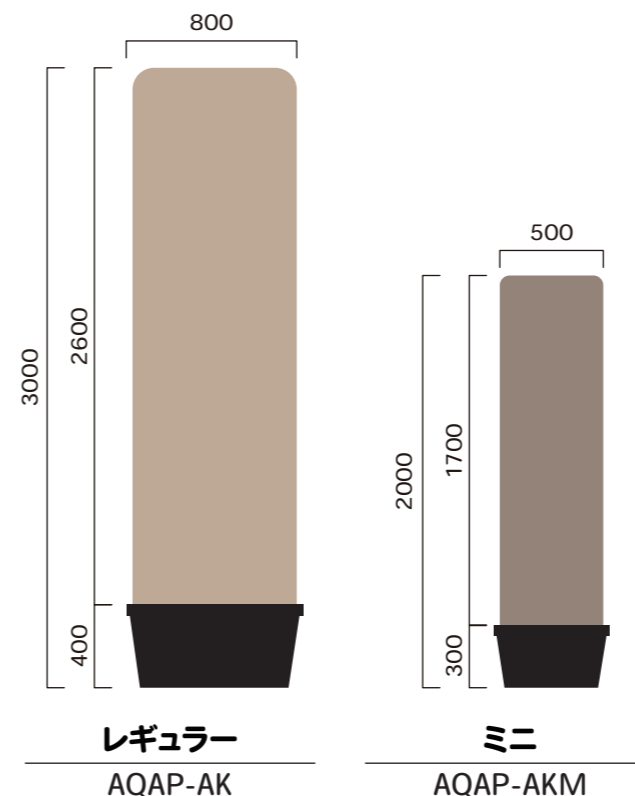

- | | | |
|--------|------------|-------------|
| •冷却機 | •フィルタースパナ | •紙フィルター |
| •ホース | •ホース接続口 | •バルブ |
| •ドライバー | •シールテープ | •ゴムリング |
| •バスタブ | •バスタブ専用バッグ | •バスタブ専用空気入れ |

14 エアー看板 AIR SIGN

夜間でも目立つ
アピール度抜群の
大型看板

これからの店頭アイコン

空気で膨らんで自立するバルーン状の大型看板。本体(台座部分)に送風機が取り付けられており、コンセントに差し込むだけで設置完了。大型で立体的なエアー看板は、遠くからも、360度どの方向からも注目を集めることができ、さらにライトアップ機能もあるので夜間でもよく目立ちます。

商品名	サイズ	品番	販売価格(税込)
-----	-----	----	----------

エアー看板	レギュラー	AQAP-AK	132,000
	ミニ	AQAP-AKM	99,000